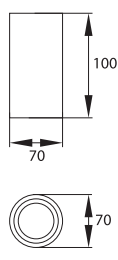

► DLU-AR-GU10