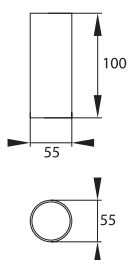

► DLU-R-GU10